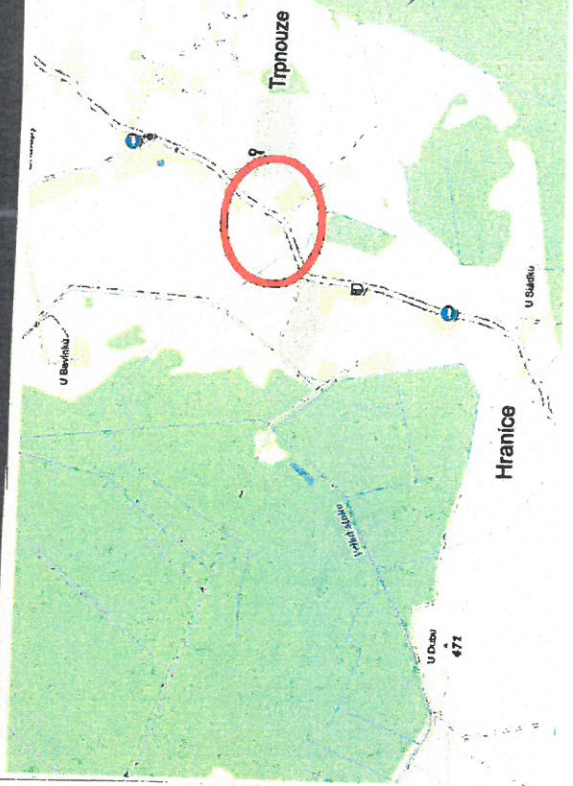

VE SMĚRU OD NOVÝCH HRADŮ

Stanoveno za podmínek rozhodnutí (opáření)  
ze dne: 8.9.2022 čj.: MUVS/23000/22/01

Městský úřad Trhové Sviny  
Odbor dopravy a silničního hospodářství

VE SMĚRU OD DVORŮ N. LOZANINY