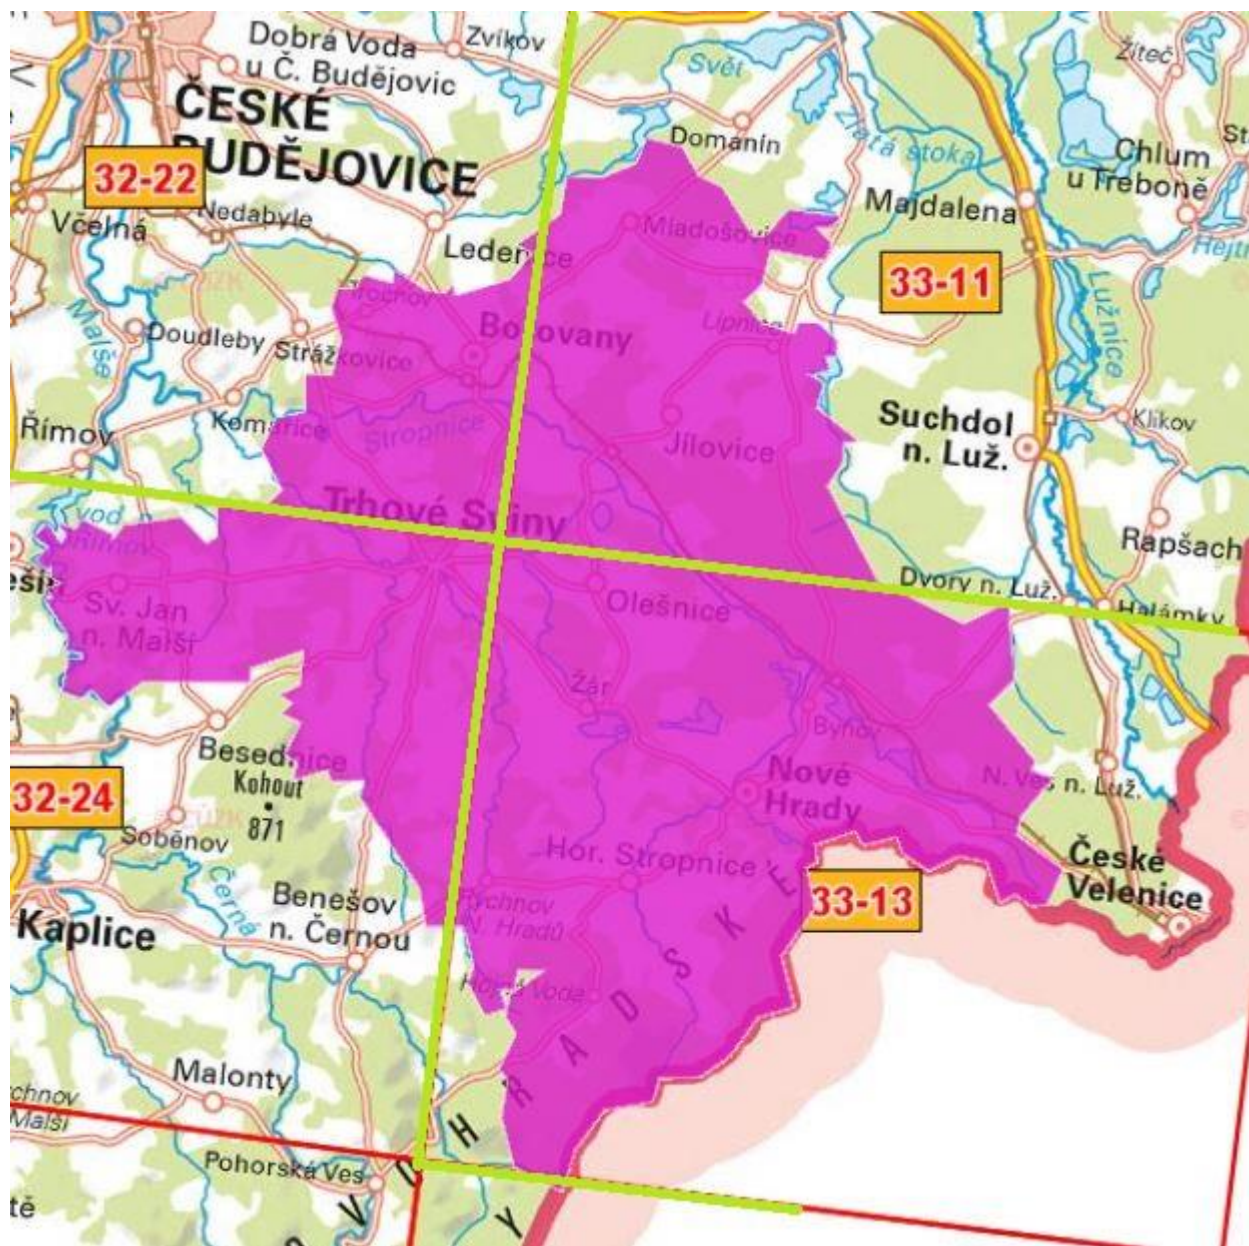

Příloha 1: Vyznačené území aktualizace ZABAGED®